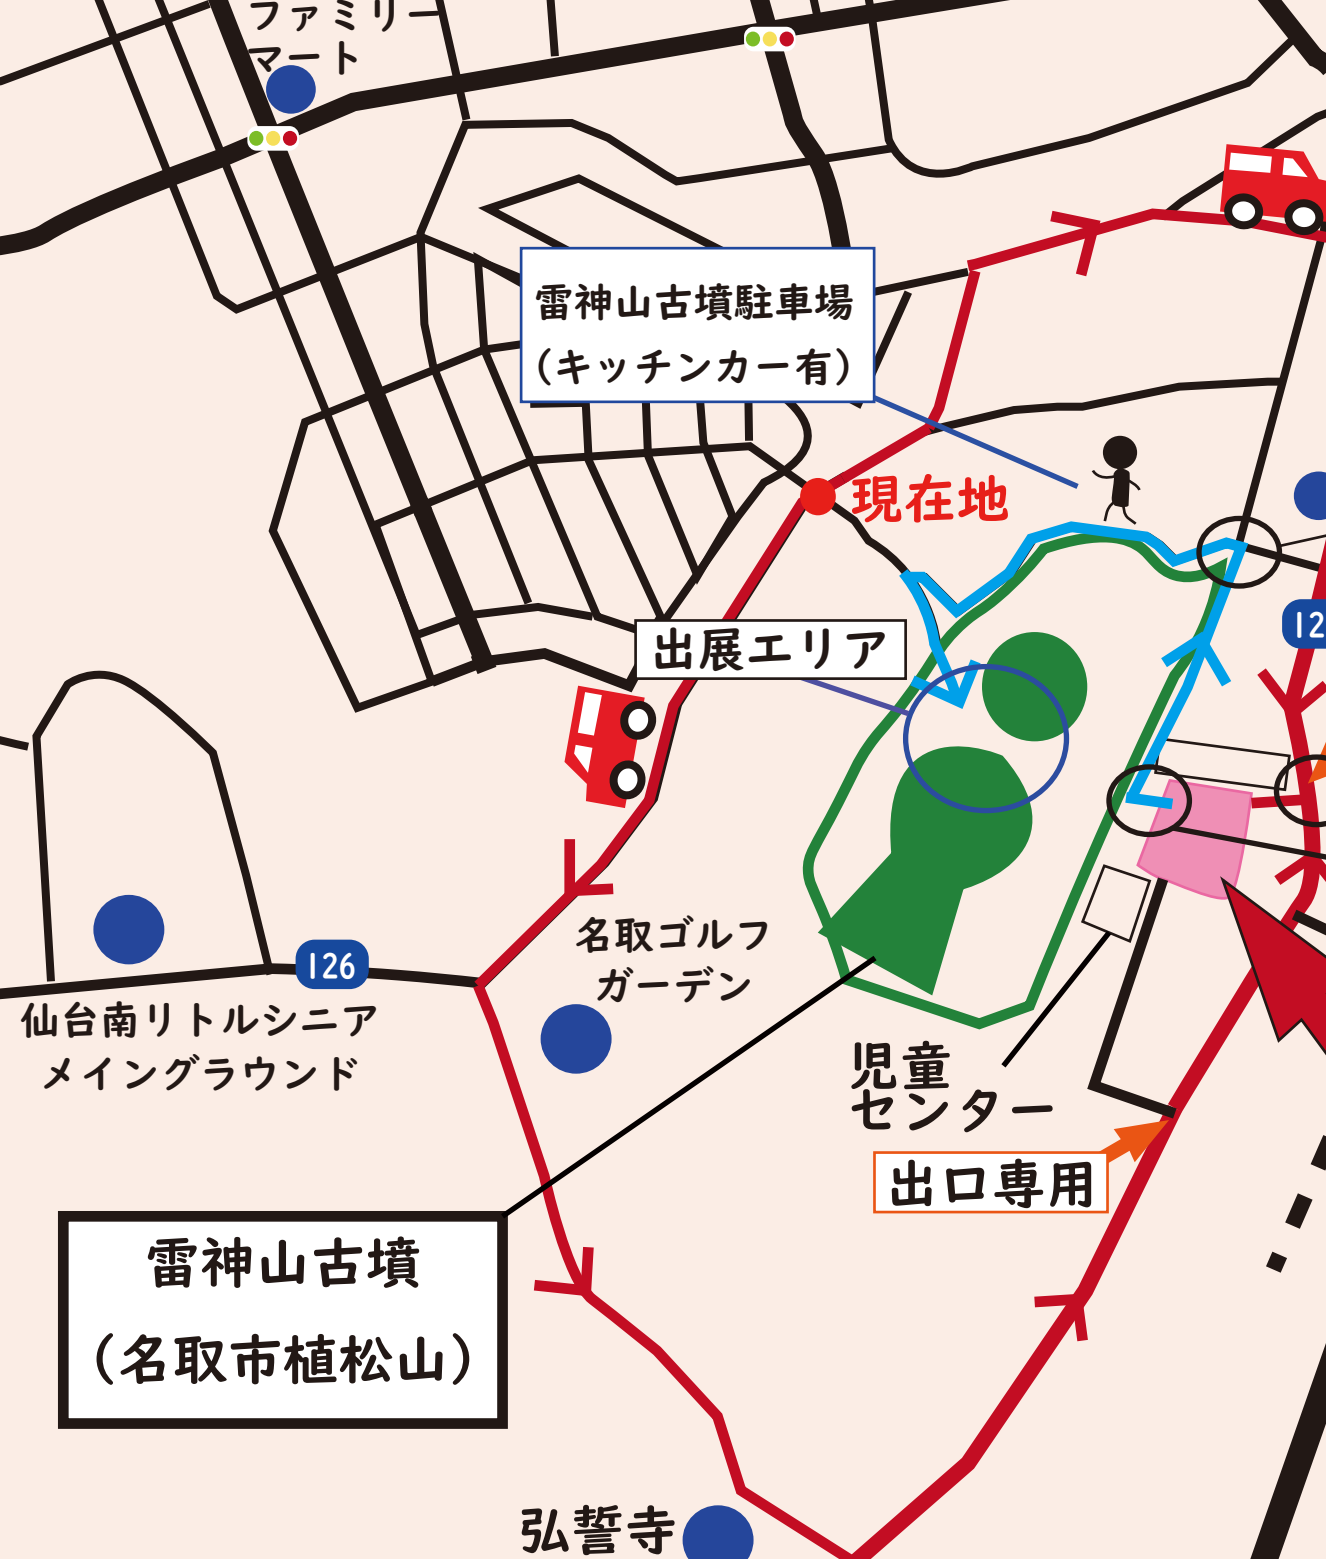

雷神山古墳マルシェ 臨時駐車場案内図

交差点を左に曲がる

臨時駐車場入口
館腰小校門

館腰小グラウンドから
遊歩道へ出る

臨時駐車場
(館腰小学校グラウンド)
名取市植松1丁目2-17